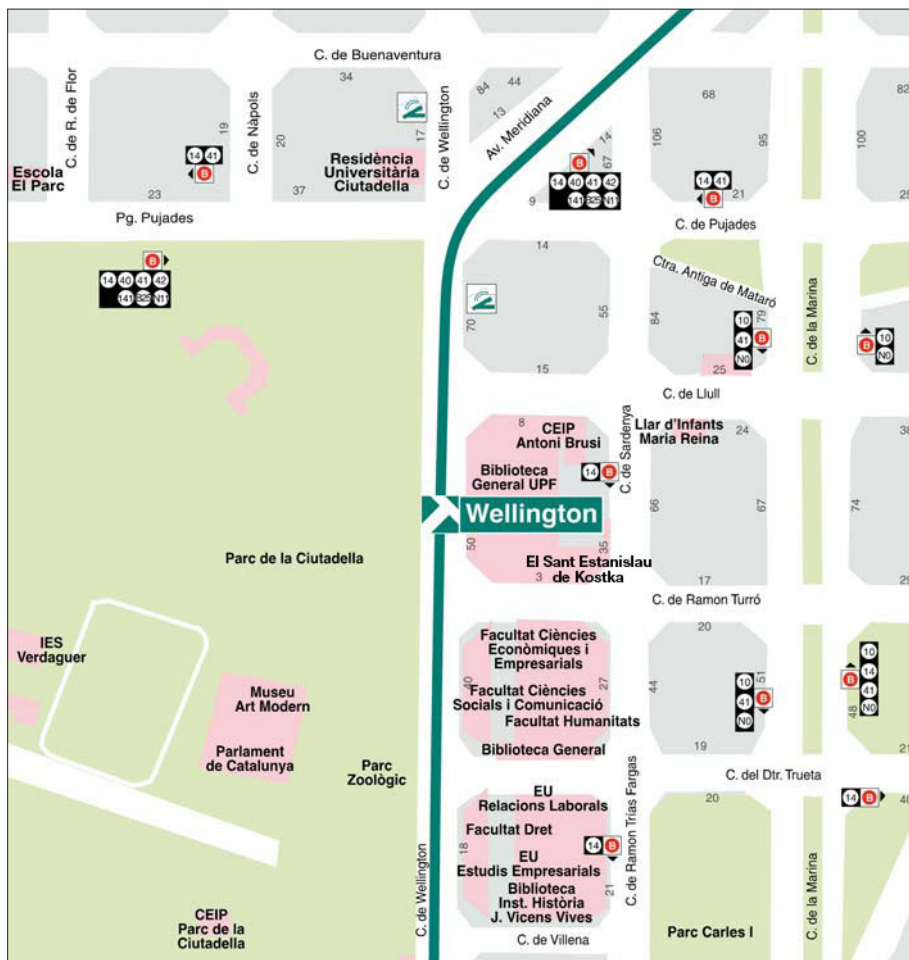

Wellington

Situació de la parada

C. Wellington
(entre C. Lull i C. Ramon Turró)