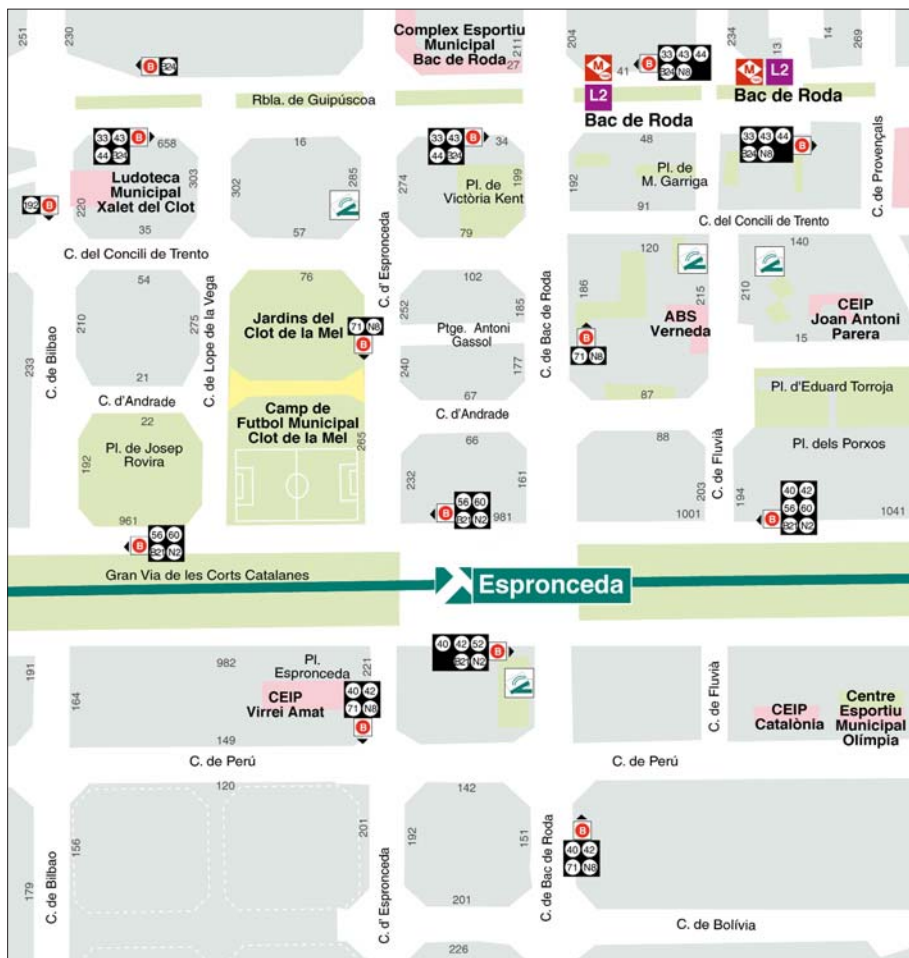

Espronceda

Situació de la parada

Gran Via de les Corts Catalanes
(entre C. d'Espronceda
i C. de Bac de Roda)