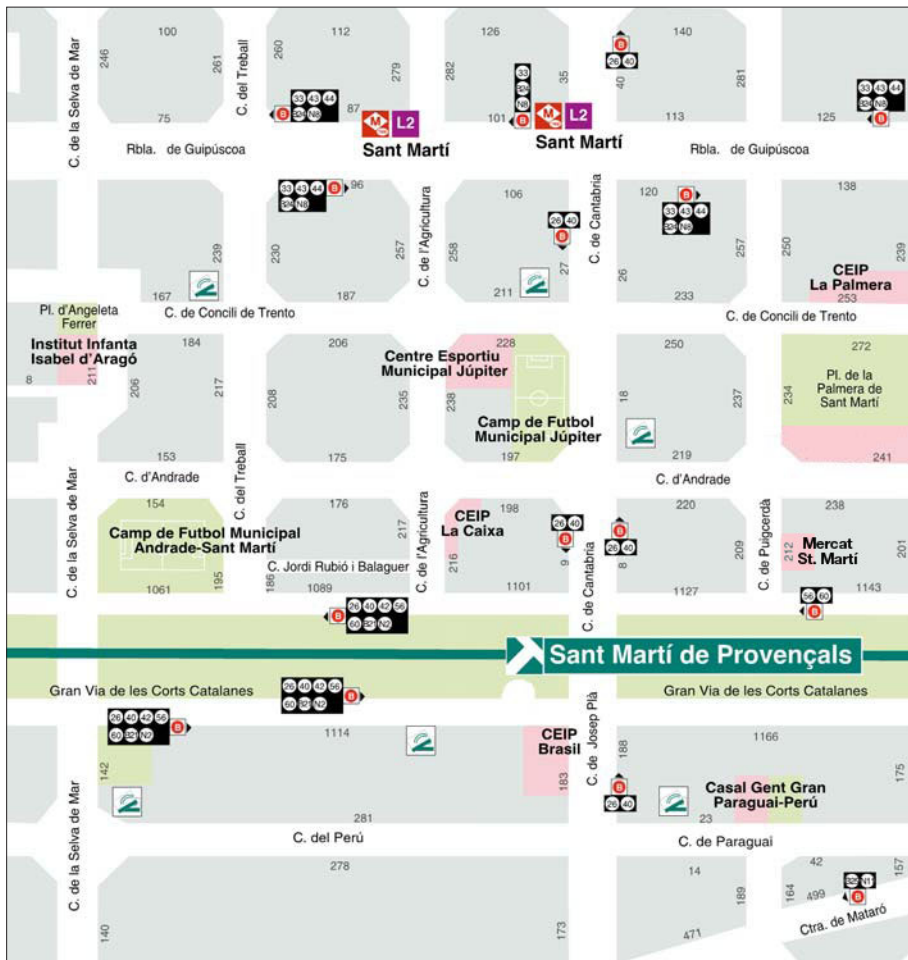

## Situació de la parada

Av. Diagonal  
(entre C. Selva de Mar i C. Treball)

## Situació de la parada

Gran Via de les Corts Catalanes  
(entre C. d'Espronceda  
i C. de Bac de Roda)

## Situació de la parada

Gran Via de les Corts Catalanes  
(entre C. de Selva de Mar i  
C. de Josep Pla)